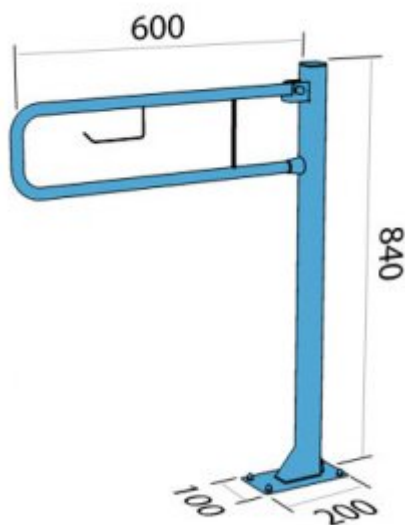

Poręcz łukowa uchylna podłogowa z miejscem na papier 60cm

- Uchwyt na dodatkową rolkę papieru toaletowego
- Zaślepki zasłaniające śruby
- Zestaw montażowy w komplecie
- Podkładki silikonowe niwelujące nierówności
- Łatwe w utrzymaniu czystości

Materiał	Stal węglowa
Wykończenie	Malowana proszkowo na kolor biały
Rodzaj powłoki	Farba poliestrowa
Grubość powłoki	120 μ
Typ poręczy	Uchylna, łukowa, podłogowa z miejscem na papier toaletowy
Długość poręczy	600 mm
Średnica rurki	\varnothing 25 mm
Wymiary podstawy mocującej	100x120 mm
Maksymalne obciążenie	120 kg
Średnica otworów	\varnothing 6,5 mm
Ilość otworów mocujących	5
W zestawie	Wkręty 6x60 mm, kołki 10x60 mm

Poręcz dla osób niepełnosprawnych łukowa, uchylna, podłogowa z miejscem na papier długości 600 mm, ogólnego zastosowania, wykonana z rurki ze stali węglowej średnicy 25 mm emaliowanej proszkowo na biało. Poręcz tego typu stosujemy w strefie wc.