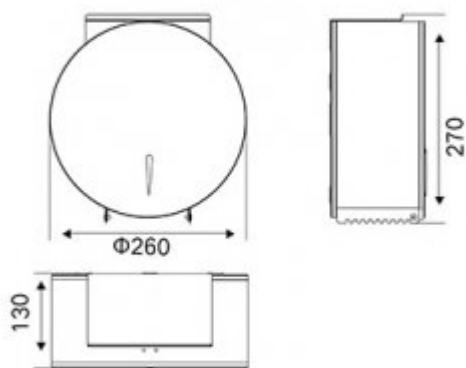

Podajnik papieru C7402SX

- wandaloodporna konstrukcja
- gładkie krawędzie
- pokrywa zamykana na kluczyk
- standardowy wymiar papieru toaletowego
- okienko do podglądu ilości pozostałego papieru

Obudowa	Stal nierdzewna
Wykończenie	Polerowane (połysk)
Wykonanie	Wandaloodporne
Materiał	AISI 304
Zamknięcie	Kluczyk
Wymiary	260*130*270mm
Okienko	Tak
Pojemność	1 rolka
W komplecie	Zestaw montażowy, kluczyk

Podajnik papieru toaletowego wykonany ze stali nierdzewnej. Wykończenie matowe. Pojemność: 1 rolka. Zamykany na kluczyk. Wandaloodporny. Posiada okienko do podglądu pozostałej ilości papieru.