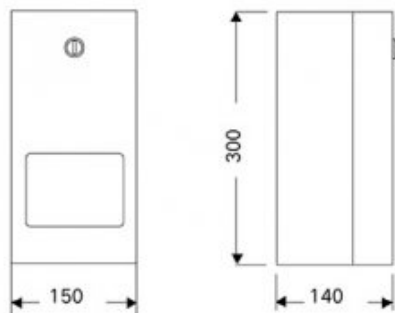

Podajnik papieru na 2 rolki C7407C

- klasyczne kształty
- wandaloodporna konstrukcja
- szlifowane krawędzie
- zamykany na klucz
- pasują standardowe rolki papieru toaletowego mini-jumbo
- okienko do podglądu ilości pozostałego papieru

Obudowa	Stal nierdzewna
Wykończenie	Polerowane
Wykonanie	Wandaloodporne
Materiał	AISI 304
Zamknięcie	Kluczyk
Wymiary	150 x 300 x 140 mm
Okienko	Tak
Pojemność	2 standardowe rolki papieru
W komplecie	Zestaw montażowy, kluczyk

Podajnik papieru toaletowego wykonany ze stali nierdzewnej. Wykończenie polerowane. Pojemność: 2 standardowe rolki papieru. Zamykany na klucz. Wandaloodporny. Posiada okienko do podglądu pozostałej ilości papieru.