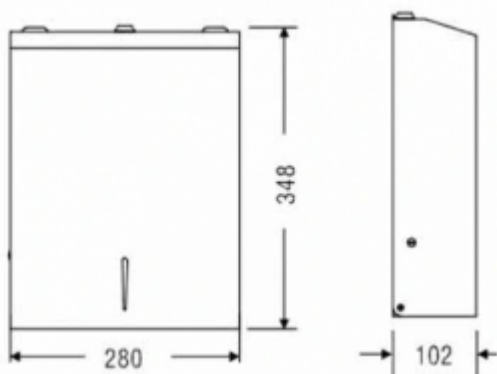

Podajnik ręczników C7102A

- Efektowne wzornictwo
- Klasyczne kształty
- Wandaloodporna konstrukcja
- Szlifowane krawędzie
- Zamykany na kluczyk
- Pasują standardowe ręczniki papierowe
- Okienko do podglądu ilości pozostałego papieru

Materiał	Stal nierdzewna AISI 304
Wykończenie	Czarne
Wykonanie	Wandaloodporne
Zamknięcie	Kluczyk
Wymiary	280 x 345 x 102 mm
Okienko	Tak
Pojemność	400/600 ręczników
W komplecie	Zestaw montażowy, kluczyk

Podajnik ręczników papierowych wykonany ze stali nierdzewnej. Wykończenie w czarnym kolorze. Pojemność: 400-600 złożonych ręczników ZZ. Zamykany na kluczyk. Krawędzie szlifowane. Dystrybucja: 1 ręcznik papierowy. Posiada okienko do podglądu pozostałej ilości papieru.