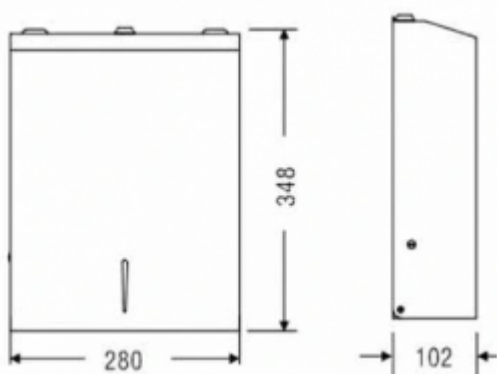

Podajnik ręczników C7102C

- efektowne wzornictwo
- klasyczne kształty
- wandaloodporna konstrukcja
- szlifowane krawędzie
- zamykany na kluczyk
- pasują standardowe ręczniki papierowe
- okienko do podglądu ilości pozostałego papieru

| | |
|-------------|---------------------------|
| Obudowa | Stal nierdzewna |
| Wykończenie | Polerowane (połysk) |
| Wykonanie | Wandaloodporne |
| Materiał | AISI 304 |
| Zamknięcie | Kluczyk |
| Wymiary | 280 x 345 x 102 mm |
| Okienko | Tak |
| Pojemność | 400/600 ręczników |
| W komplecie | Zestaw montażowy, kluczyk |

Podajnik ręczników papierowych wykonany ze stali nierdzewnej. Wykończenie polerowane (połysk). Pojemność: 400-600 złożonych ręczników ZZ. Zamykany na kluczyk. Krawędzie szlifowane. Dystrybucja: 1 ręcznik papierowy. Posiada okienko do podglądu pozostałej ilości papieru.