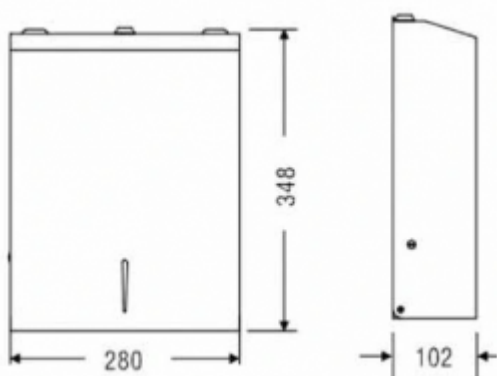

## Podajnik ręczników C7102S

- efektowne wzornictwo
- klasyczne kształty
- wandaloodporna konstrukcja
- szlifowane krawędzie
- zamykany na kluczyk
- pasują standardowe ręczniki papierowe
- okienko do podglądu ilości pozostałego papieru

Obudowa	Stal nierdzewna
Wykończenie	Matowe
Wykonanie	Wandaloodporne
Materiał	AISI 304
Zamknięcie	Kluczyk
Wymiary	280 x 345 x 102 mm
Okienko	Tak
Pojemność	400/600 ręczników
W komplecie	Zestaw montażowy, kluczyk

Podajnik ręczników papierowych wykonany ze stali nierdzewnej. Wykończenie matowe. Pojemność: 400-600 złożonych ręczników ZZ. Zamykany na kluczyk. Krawędzie szlifowane. Dystrybucja: 1 ręcznik papierowy. Posiada okienko do podglądu pozostałej ilości papieru.