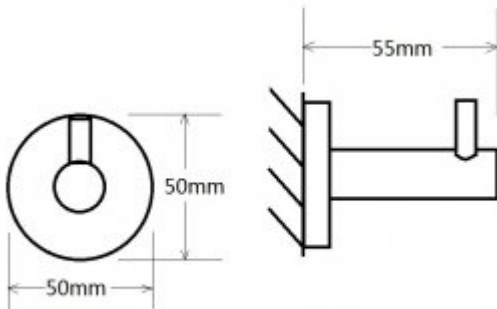

Pojedynczy wieszak ze stali nierdzewnej H1

- nowoczesne wzornictwo
- świetna jakość wykonania
- prosty montaż
- wykonanie zapewniające długie użytkowanie

Materiał	Stal nierdzewna AISI 304
Wykończenie	Polerowane lub matowe
Wymiary	50 x 55 mm
Montaż	Ścienny

Wieszaczek łazienkowy, pojedynczy. Mocowany do ściany za pomocą śrub. Wykonany ze stali nierdzewnej. Wykończenie: matowe lub polerowane (połysk).