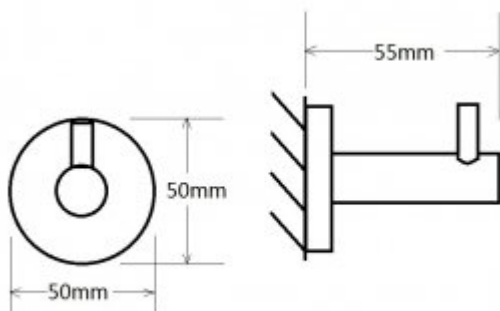

Pojedynczy wieszak ze stali nierdzewnej H1

- nowoczesne wzornictwo
- świetna jakość wykonania
- prosty montaż
- wykonanie zapewniające długie użytkowanie

Materiał	Stal nierdzewna AISI 304
Wykończenie	Polerowane lub matowe
Wymiary	50 x 55 mm
Montaż	Ścienny

Wieszaczek łazienkowy, pojedynczy. Mocowany do ściany za pomocą śrub. Wykonany ze stali nierdzewnej. Wykończenie: matowe lub polerowane (połysk).