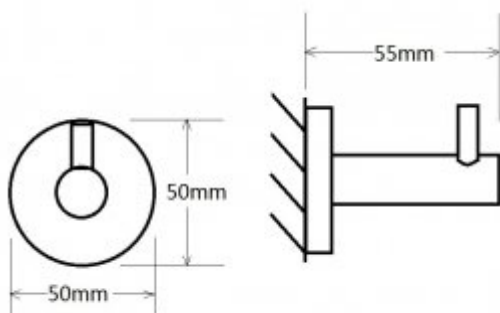

## Pojedynczy wieszak ze stali nierdzewnej H1A

- Nowoczesne wzornictwo
- Świetna jakość wykonania
- Prosty montaż
- Wykonanie zapewniające długie użytkowanie

|             |                          |
|-------------|--------------------------|
| Materiał    | Stal nierdzewna AISI 304 |
| Wykończenie | Czarne                   |
| Wymiary     | 50 x 55 mm               |
| Montaż      | Ścienny                  |

Wieszaczek łazienkowy, pojedynczy. Mocowany do ściany za pomocą śrub. Wykonany ze stali nierdzewnej. Wykończenie: czarne.