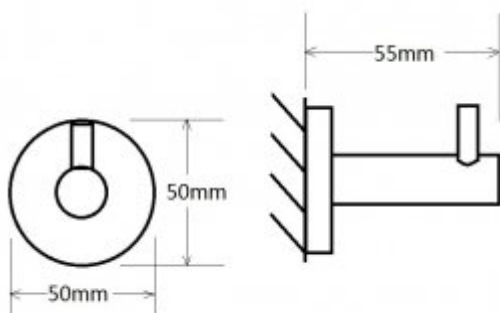

Pojedynczy wieszak ze stali nierdzewnej H1A

- Nowoczesne wzornictwo
- Świetna jakość wykonania
- Prosty montaż
- Wykonanie zapewniające długie użytkowanie

Materiał	Stal nierdzewna AISI 304
Wykończenie	Czarne
Wymiary	50 x 55 mm
Montaż	Ścienne

Wieszaczek łazienkowy, pojedynczy. Mocowany do ściany za pomocą śrub. Wykonany ze stali nierdzewnej. Wykończenie: czarne.