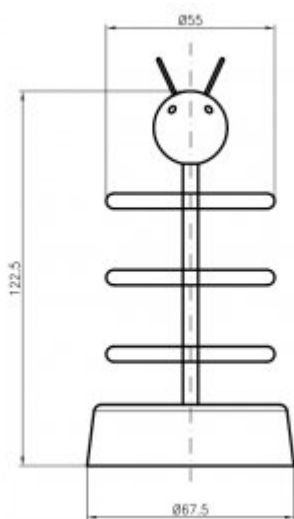

Pojemnik na szczoteczkę B401

- Wykonany z mosiądzu pokrytego farbą zgodną z normą europejską E 71.
- Bajkowa kolorystyka przyjazna dzieciom
- Wandaloodporny
- Wyjątkowa trwałość i niezawodność
- wyprodukowany w całości w Unii Europejskiej
- prosta obsługa
- łatwy montaż
- certyfikat CE

Wykonanie	Mosiądz
Wykończenie	Malowany farbą niezawierającą związków toksycznych w połączeniu kolorów zielony/żółty
Wykonanie	Wandaloodporne

Pojemnik na szczoteczkę i pastę w kształcie "konika polnego". Wykonany z mosiądzu malowanego farbą niezawierającą związków toksycznych. Jest to uchwyt wykonany na podobieństwo konika polnego z bajki o PINOKIO.