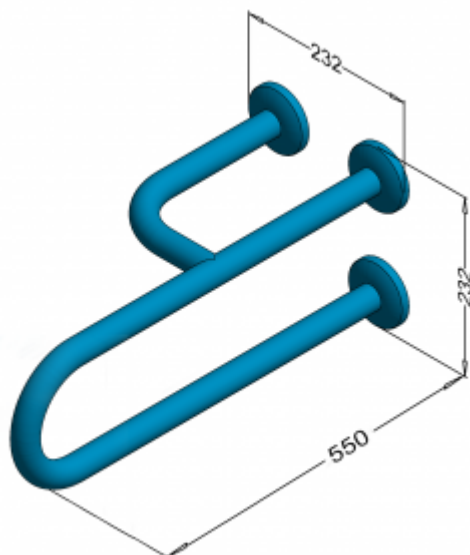

## Poręcz dla niepełnosprawnych umywalkowa trójnóg lewa 55cm PSP 155L

- Rozetki maskujące z systemem zatrzaskowym
- Odporne na korozję
- Zestaw montażowy w komplecie
- Łatwe w utrzymaniu czystości

Materiał	Stal nierdzewna AISI 304
Wykończenie	Połysk
Typ poręczy	Umywalkowa lewa
Długość poręczy	550 mm
Średnica rurki	Ø 32 mm
Grubość ścianki rurki	1,5 mm
Maksymalne obciążenie	150 kg
Średnica otworów	Ø 7 mm
Ilość otworów mocujących	9
W zestawie	Wkręty 6x65 mm, kołki 8x65 mm

Poręcz umywalkowa lewa dla osób niepełnosprawnych długości 550 mm, ogólnego zastosowania, wykonana z rurki ze stali nierdzewnej polerowanej lub matowej średnicy 32 mm. Poręcz tego typu stosujemy w strefie umywalkowej. Uchwyty wyposażone są w **rozety maskujące z systemem zatrzaskowym** co pozwala na zamontowanie rozety maskującej bez użycia kleju montażowego.