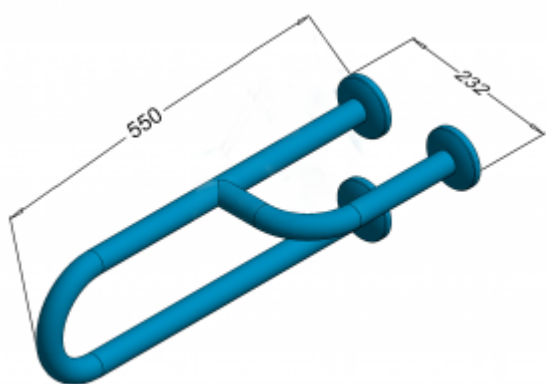

Poręcz dla niepełnosprawnych umywalkowa trójnóg prawa 55cm PSP 155P

- Rozetki maskujące z systemem zatrzaskowym
- Odporne na korozję
- Zestaw montażowy w komplecie
- Łatwe w utrzymaniu czystości

| | |
|--------------------------|-------------------------------|
| Materiał | Stal nierdzewna AISI 304 |
| Wykończenie | Połysk |
| Typ poręczy | Umywalkowa prawa |
| Długość poręczy | 550 mm |
| Średnica rurki | Ø 32 mm |
| Grubość ścianki rurki | 1,5 mm |
| Maksymalne obciążenie | 150 kg |
| Średnica otworów | Ø 7 mm |
| Ilość otworów mocujących | 9 |
| W zestawie | Wkręty 6x65 mm, kołki 8x65 mm |

Poręcz umywalkowa prawa dla osób niepełnosprawnych długości 550 mm, ogólnego zastosowania, wykonana z rurki ze stali nierdzewnej polerowanej lub matowej średnicy 32 mm. Poręcz tego typu stosujemy w strefie umywalkowej. Uchwyty wyposażone są w **rozety maskujące z systemem zatrzaskowym** co pozwala na zamontowanie rozety maskującej bez użycia kleju montażowego.