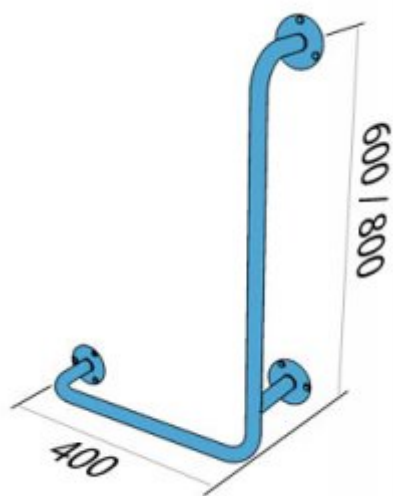

Poręcz kątowa lewa 80/40cm UKL8/4

- Zestaw montażowy w komplecie
- Podkładki silikonowe niwelujące nierówności
- Łatwe w utrzymaniu czystości

Materiał	Stal węglowa
Wykończenie	Malowana proszkowo na kolor biały
Rodzaj powłoki	Farba poliestrowa
Grubość powłoki	120 μ
Typ poręczy	Kątowa lewa
Długość poręczy	800x400 mm
Średnica rurki	\varnothing 25 mm
Grubość ścianki rurki	1,5 mm
Maksymalne obciążenie	180 kg
Średnica otworów	\varnothing 6,5 mm
Ilość otworów mocujących	9
W zestawie	Wkręty 3,5x60 mm, kołki 10x60 mm

Poręcz dla osób niepełnosprawnych kątowa lewa, mocowana do ściany, o długości 800x400 mm, wykonana z rurki ze stali węglowej średnicy 25 mm emaliowanej proszkowo na biało. Poręcz tego typu stosujemy w strefie prysznicowej i wc. Odległość poręczy od ściany do środka rurki wynosi 90 mm.