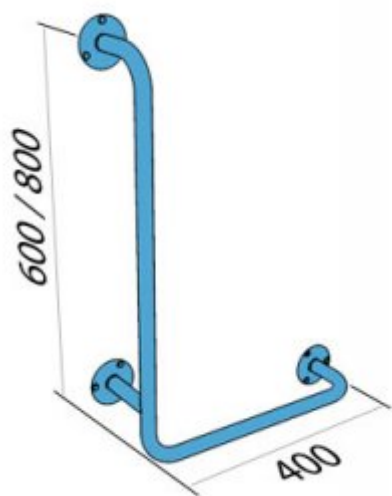

Poręcz kątowa prawa 60/40cm UKP

- Zestaw montażowy w komplecie
- Podkładki silikonowe niwelujące nierówności
- Łatwe w utrzymaniu czystości

Materiał	Stal węglowa
Wykończenie	Malowana proszkowo na kolor biały
Rodzaj powłoki	Farba poliestrowa
Grubość powłoki	120 μ
Typ poręczy	Kątowa prawa
Długość poręczy	600x400 mm
Średnica rurki	\varnothing 25 mm
Grubość ścianki rurki	1,5 mm
Maksymalne obciążenie	180 kg
Średnica otworów	\varnothing 6,5 mm
Ilość otworów mocujących	9
W zestawie	Wkręty 3,5x60 mm, kołki 10x60 mm

Poręcz dla osób niepełnosprawnych kątowa prawa, mocowana do ściany, o długości 600x400 mm, wykonana z rurki ze stali węglowej średnicy 25 mm emaliowanej proszkowo na biało. Poręcz tego typu stosujemy w strefie prysznicowej i wc. Odległość poręczy od ściany do środka rurki wynosi 90 mm .