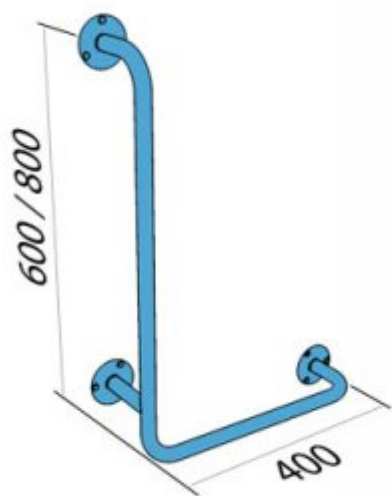

Poręcz kątowa prawa 80/40cm UKP8/4

- Zestaw montażowy w komplecie
- Podkładki silikonowe niwelujące nierówności
- Łatwe w utrzymaniu czystości

Materiał	Stal węglowa
Wykończenie	Malowana proszkowo na kolor biały
Rodzaj powłoki	Farba poliestrowa
Grubość powłoki	120 μ
Typ poręczy	Kątowa prawa
Długość poręczy	600x400 mm
Średnica rurki	\varnothing 25 mm
Grubość ścianki rurki	1,5 mm
Maksymalne obciążenie	180 kg
Średnica otworów	\varnothing 6,5 mm
Ilość otworów mocujących	9
W zestawie	Wkręty 3,5x60 mm, kołki 10x60 mm

Poręcz dla osób niepełnosprawnych kątowa prawa, mocowana do ściany, o długości 800x400 mm, wykonana z rurki ze stali węglowej średnicy 25 mm emaliowanej proszkowo na biało. Poręcz tego typu stosujemy w strefie prysznicowej i wc. Odległość poręczy od ściany do środka rurki wynosi 90 mm.