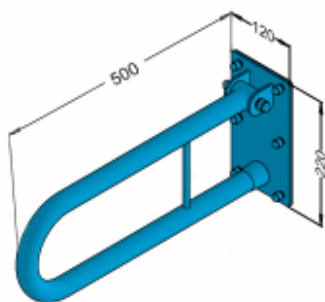

Poręcz łukowa uchylna 50cm 32-UR5

- Wykonanie ze stali węglowej
- Powłoka antykorozyjna
- Całość malowana proszkowo na biało
- Eleganckie wykończenie
- Gładkie krawędzie zapobiegające przypadkowemu zahaczeniu, skałeczeniu się
- Maksymalny udźwig 130 kg
- Zestaw montażowy w komplecie
- Zaśleпки zasłaniające śruby
- Podkładki silikonowe niwelujące nierówności
- Łatwe w utrzymaniu czystości
- Atest Polskiego Zakładu Higienicznego
- Deklaracja zgodności CE
- Krajowa Deklaracja Właściwości Użytkowych

Materiał	Stal węglowa
Wykończenie	Malowana proszkowo na kolor biały
Rodzaj powłoki	Farba poliestrowa
Grubość powłoki	120 μ
Typ poręczy	Uchylna, łukowa, ścienna
Długość poręczy	500 mm
Średnica rurki	Ø 32 mm
Wymiary podstawy mocującej	120x220 mm
Maksymalne obciążenie	130 kg
Średnica otworów	Ø 6,5 mm
Ilość otworów mocujących	6

Poręcz łukowa dla niepełnosprawnych to uniwersalne wyposażenie pomieszczeń domowych i użytku publicznego. Oferowana poręcz jest uchylna co oznacza, że można ją odchylić do góry dzięki czemu powierzchnia manewrowa nie ulega zmniejszeniu. Co ważne, głównym zadaniem białych poręczy łukowych jest zapewnienie pomocy osobom niepełnosprawnym w strefie WC i w strefie umywalkowej. Każdy, pochwyt 32-UR5 został wykonany z rury ze stali węglowej o średnicy 32 mm. Długość uchwytu liczy 500 mm, natomiast jego maksymalny udźwig wynosi 130 kg. Całość jest przystosowana do montażu ściennego za pomocą stalowej płyty 120 x 220 mm. Co więcej, przygotowana poręcz dla niepełnosprawnych jest malowana proszkowo na biało RAL 9003 oraz posiada gładkie krawędzie, które eliminują zagrożenie przypadkowego zahaczenia się lub skałeczenia się.