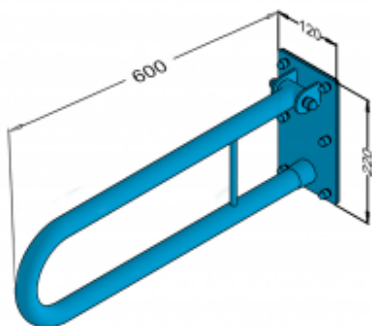

Poręcz łukowa uchylna 60cm 32-UR6

- Wykonanie ze stali węglowej
- Powłoka antykorozyjna
- Całość malowana proszkowo na biało
- Eleganckie wykończenie
- Gładkie krawędzie zapobiegające przypadkowemu zahaczeniu, skałczeniu się
- Maksymalny udźwig 130 kg
- Zestaw montażowy w komplecie
- Zaślepki zasłaniające śruby
- Podkładki silikonowe niwelujące nierówności
- Łatwe w utrzymaniu czystości
- Atest Polskiego Zakładu Higienicznego
- Deklaracja zgodności CE
- Krajowa Deklaracja Właściwości Użytkowych

Materiał	Stal węglowa
Wykończenie	Malowana proszkowo na kolor biały
Rodzaj powłoki	Farba poliestrowa
Grubość powłoki	120 μ
Typ poręczy	Uchylna, łukowa, ścienna
Długość poręczy	600 mm
Średnica rurki	Ø 32 mm
Wymiary podstawy mocującej	120x220 mm
Maksymalne obciążenie	130 kg
Średnica otworów	Ø 6,5 mm
Ilość otworów mocujących	6

Poręcz łukowa dla niepełnosprawnych to uniwersalne wyposażenie pomieszczeń domowych i użytku publicznego. Oferowana poręcz jest uchylna co oznacza, że można ją odchylić do góry dzięki czemu powierzchnia manewrowa nie ulega zmniejszeniu. Co ważne, głównym zadaniem białych poręczy łukowych jest zapewnienie pomocy osobom niepełnosprawnym w strefie WC i w strefie umywalkowej. Każdy, pochwyt 32-UR6 został wykonany z rury ze stali węglowej o średnicy 32 mm. Długość uchwytu liczy 600 mm, natomiast jego maksymalny udźwig wynosi 130kg. Całość jest przystosowana do montażu ściennego za pomocą stalowej płyty 120 x 220 mm. Co więcej, przygotowana poręcz dla niepełnosprawnych jest malowana proszkowo na biało RAL 9003 oraz posiada gładkie krawędzie, które eliminują zagrożenie przypadkowego zahaczenia się lub skałczenia się.