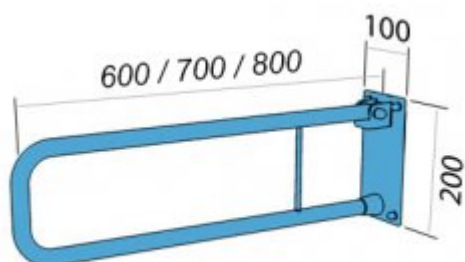

Poręcz łukowa uchylna 60cm UR6-9005

- Zaślepki zasłaniające śruby
- Zestaw montażowy w komplecie
- Podkładki silikonowe niwelujące nierówności
- Łatwe w utrzymaniu czystości

Materiał	Stal węglowa
Wykończenie	Czarne
Rodzaj powłoki	Farba poliestrowa
Grubość powłoki	120 μ
Typ poręczy	Uchylna, łukowa, ścienna
Długość poręczy	600 mm
Średnica rurki	\varnothing 25 mm
Wymiary podstawy mocującej	100x200 mm
Maksymalne obciążenie	120 kg
Średnica otworów	\varnothing 6,5 mm
Ilość otworów mocujących	4
W zestawie	Wkręty 6x60 mm, kołki 10x60 mm

Poręcz dla osób niepełnosprawnych łukowa, uchylna, ścienna długości 600 mm, ogólnego zastosowania, wykonana z rurki ze stali węglowej średnicy 25 mm lakierowanej proszkowo na czarno. Poręcz tego typu stosujemy w strefie: umywalkowej, prysznicowej i wc.