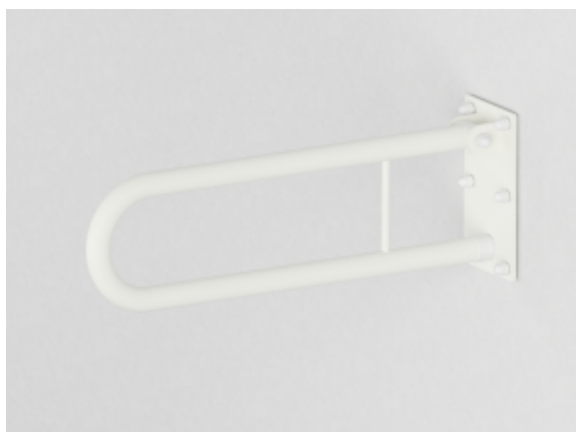

Materiał	Stal węglowa
Wykończenie	Malowana proszkowo na kolor biały
Rodzaj powłoki	Farba poliestrowa
Grubość powłoki	120 μ
Typ poręczy	Uchylna, łukowa, ścienna
Długość poręczy	700 mm
Średnica rurki	Ø 32 mm
Wymiary podstawy mocującej	120x220 mm
Maksymalne obciążenie	120 kg
Średnica otworów	Ø 6,5 mm
Ilość otworów mocujących	6

Poręcz łukowa dla niepełnosprawnych to uniwersalne wyposażenie pomieszczeń domowych i użytku publicznego. Oferowana poręcz jest uchylna co oznacza, że można ją odchylić do góry dzięki czemu powierzchnia manewrowa nie ulega zmniejszeniu. Co ważne, głównym zadaniem białych poręczy łukowych jest zapewnienie pomocy osobom niepełnosprawnym w strefie WC i w strefie umywalkowej. Każdy, pochwyt 32-UR7 został wykonany z rury ze stali węglowej o średnicy 32 mm. Długość uchwytu liczy 700 mm, natomiast jego maksymalny udźwig wynosi 120kg. Całość jest przystosowana do montażu ściennego za pomocą stalowej płyty 120 x 220 mm. Co więcej, przygotowana poręcz dla niepełnosprawnych jest malowana proszkowo na biało RAL 9003 oraz posiada gładkie krawędzie, które eliminują zagrożenie przypadkowego zahaczenia się lub skaleczenia się. Aby odpowiednio przygotować łazienkę dla osób niepełnosprawnych z wykorzystaniem poręczy zapraszamy do zapoznania się z naszym krótkim [poradnikiem](#). Ważną informacją jest również to, iż do każdej poręczy jest dołączony zestaw montażowy oraz instrukcja obsługi i karta gwarancyjna. Białe poręcze posiadają atest Polskiego Zakładu Higienicznego, Deklaracja zgodności CE oraz Krajową Deklarację Właściwości Użytkowych.