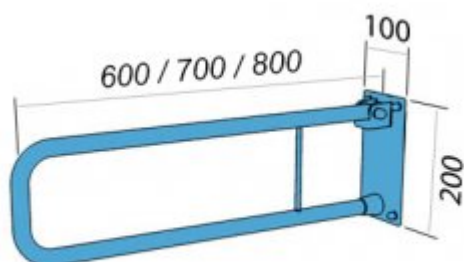

Poręcz łukowa uchylna 70cm UR7-9005

- Eleganckie wykończenie
- Zaślepki zasłaniające śruby
- Zestaw montażowy w komplecie
- Podkładki silikonowe niwelujące nierówności
- Łatwe w utrzymaniu czystości

Materiał	Stal węglowa
Wykończenie	Czarne
Rodzaj powłoki	Farba poliestrowa
Grubość powłoki	120 μ
Typ poręczy	Uchylna, łukowa, ścienna
Długość poręczy	700 mm
Średnica rurki	Ø 25 mm
Wymiary podstawy mocującej	100x200 mm
Maksymalne obciążenie	120 kg
Średnica otworów	Ø 6,5 mm
Ilość otworów mocujących	4
W zestawie	Wkręty 6x60 mm, kołki 10x60 mm

Poręcz dla osób niepełnosprawnych łukowa, uchylna, ścienna długości 700 mm, ogólnego zastosowania, wykonana z rurki ze stali węglowej średnicy 25 mm lakierowanej proszkowo na czarno. Poręcz tego typu stosujemy w strefie: umywalkowej, prysznicowej i wc.