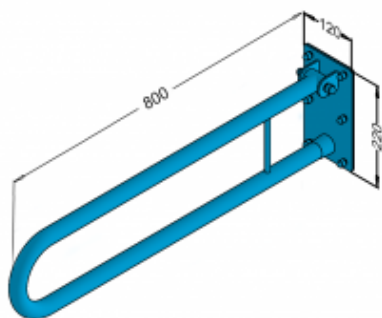

Poręcz łukowa uchylna 80cm 32-UR8

- Wykonanie ze stali węglowej
- Powłoka antykorozyjna
- Całość malowana proszkowo na biało
- Eleganckie wykończenie
- Gładkie krawędzie zapobiegające przypadkowemu zahaczeniu, skaleczeniu się
- Maksymalny udźwig 120 kg
- Zestaw montażowy w komplecie
- Zaślepki zasłaniające śruby
- Podkładki silikonowe niwelujące nierówności
- Łatwe w utrzymaniu czystości
- Atest Polskiego Zakładu Higienicznego
- Deklaracja zgodności CE
- Krajowa Deklaracja Właściwości Użytkowych

Materiał	Stal węglowa
Wykończenie	Malowana proszkowo na kolor biały
Rodzaj powłoki	Farba poliestrowa
Grubość powłoki	120 μ
Typ poręczy	Uchylna, łukowa, ścienna
Długość poręczy	600 mm
Średnica rurki	Ø 32 mm
Wymiary podstawy mocującej	120x220 mm
Maksymalne obciążenie	120 kg
Średnica otworów	Ø 6,5 mm
Ilość otworów mocujących	6

Poręcz łukowa dla niepełnosprawnych to uniwersalne wyposażenie pomieszczeń domowych i użytku publicznego. Oferowana poręcz jest uchylna co oznacza, że można ją odchylić do góry dzięki czemu powierzchnia manewrowa nie ulega zmniejszeniu. Co ważne, głównym zadaniem białych poręczy łukowych jest zapewnienie pomocy osobom niepełnosprawnym w strefie WC i w strefie umywalkowej. Każdy, pochwyt 32-UR8 został wykonany z rury ze stali węglowej o średnicy 32 mm. Długość uchwytu liczy 800 mm, natomiast jego maksymalny udźwig wynosi 120kg. Całość jest przystosowana do montażu ściennego za pomocą stalowej płyty 120 x 220 mm. Co więcej, przygotowana poręcz dla niepełnosprawnych jest malowana proszkowo na biało RAL 9003 oraz posiada gładkie krawędzie, które eliminują zagrożenie przypadkowego zahaczenia się lub skaleczenia się. Aby odpowiednio przygotować łazienkę dla osób niepełnosprawnych z wykorzystaniem poręczy zapraszamy do zapoznania się z naszym [krótkim poradnikiem](#).