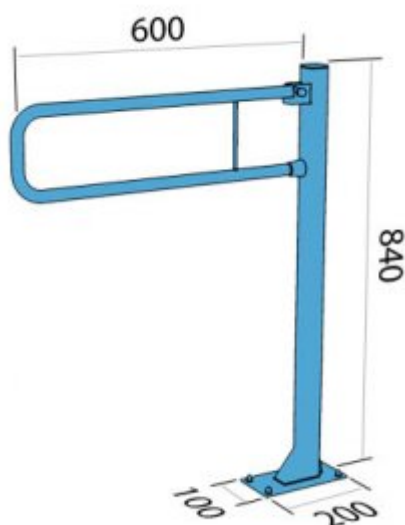

## Poręcz łukowa uchylna podłogowa 60cm URP6

- Zaślepki zasłaniające śruby
- Zestaw montażowy w komplecie
- Podkładki silikonowe niwelujące nierówności
- Łatwe w utrzymaniu czystości

Materiał	Stal węglowa
Wykończenie	Malowana proszkowo na kolor biały
Rodzaj powłoki	Farba poliestrowa
Grubość powłoki	120 μ
Typ poręczy	Uchylna, łukowa, podłogowa
Długość poręczy	600 mm
Średnica rurki	Ø 25 mm
Wymiary podstawy mocującej	100x200 mm
Maksymalne obciążenie	120 kg
Średnica otworów	Ø 6,5 mm
Ilość otworów mocujących	5
W zestawie	Wkręty 6x60 mm, kołki 10x60 mm

Poręcz dla osób niepełnosprawnych łukowa, uchylna, podłogowa długości 600 mm, ogólnego zastosowania, wykonana z rurki ze stali węglowej średnicy 25 mm emaliowanej proszkowo na biało. Poręcz tego typu stosujemy w strefie: umywalkowej, prysznicowej i wc.