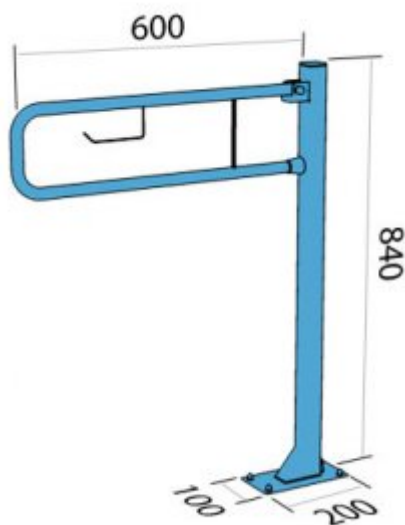

Poręcz łukowa uchylna podłogowa z miejscem na papier 60cm

- Uchwyt na dodatkową rolkę papieru toaletowego
- Zaślepki zasłaniające śruby
- Zestaw montażowy w komplecie
- Podkładki silikonowe niwelujące nierówności
- Łatwe w utrzymaniu czystości

Materiał	Stal węglowa
Wykończenie	Malowana proszkowo na kolor biały
Rodzaj powłoki	Farba poliestrowa
Grubość powłoki	120 μ
Typ poręczy	Uchylna, łukowa, podłogowa z miejscem na papier toaletowy
Długość poręczy	600 mm
Średnica rurki	Ø 25 mm
Wymiary podstawy mocującej	100x120 mm
Maksymalne obciążenie	120 kg
Średnica otworów	Ø 6,5 mm
Ilość otworów mocujących	5
W zestawie	Wkręty 6x60 mm, kołki 10x60 mm

Poręcz dla osób niepełnosprawnych łukowa, uchylna, podłogowa z miejscem na papier długości 600 mm, ogólnego zastosowania, wykonana z rurki ze stali węglowej średnicy 25 mm emaliowanej proszkowo na biało. Poręcz tego typu stosujemy w strefie wc.