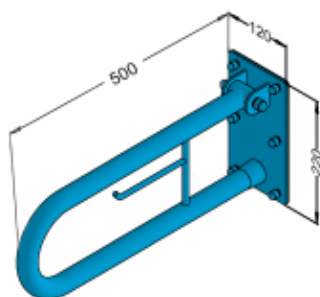

## Poręcz łukowa uchylna z miejscem na papier 50cm 32-UR5p

- Wykonanie ze stali węglowej
- Powłoka antykorozyjna
- Całość malowana proszkowo na biało
- Miejsce na papier toaletowy
- Eleganckie wykończenie
- Gładkie krawędzie zapobiegające przypadkowemu zahaczeniu, skaleczeniu się
- Maksymalny udźwig 130 kg
- Zestaw montażowy w komplecie
- Zaślepki zasłaniające śruby
- Podkładki silikonowe niwelujące nierówności
- Łatwe w utrzymaniu czystości
- Atest Polskiego Zakładu Higienicznego
- Deklaracja zgodności CE
- Krajowa Deklaracja Właściwości Użytkowych

Materiał	Stal węglowa
Wykończenie	Malowana proszkowo na kolor biały
Rodzaj powłoki	Farba poliestrowa
Grubość powłoki	120 μ
Typ poręczy	Uchylna, łukowa, ścienna z miejscem na papier
Długość poręczy	500 mm
Średnica rurki	Ø 32 mm
Wymiary podstawy mocującej	120x220 mm
Maksymalne obciążenie	130 kg
Średnica otworów	Ø 6,5 mm
Ilość otworów mocujących	6

Poręcz łukowa dla niepełnosprawnych to uniwersalne wyposażenie pomieszczeń domowych i użytku publicznego. Oferowana poręcz posiada **miejsce na papier toaletowy** i co ważne jest uchylna. Co ważne, w przypadku poręczy uchylnych powierzchnia manewrowa nie ulega zmianie.

Każdy, pochwyt 32-UR5P został wykonany z rury ze stali węglowej o średnicy 32 mm. Długość uchwytu liczy 500 mm, natomiast jego maksymalny udźwig wynosi 130kg. Całość jest przystosowana do montażu ściennego za pomocą stalowej płyty 120 x 220 mm. Co więcej, przygotowana poręcz dla niepełnosprawnych jest malowana proszkowo na biało RAL 9003 oraz posiada gładkie krawędzie, które eliminują zagrożenie przypadkowego zahaczenia się lub skaleczenia się. Aby odpowiednio przygotować łazienkę dla osób niepełnosprawnych z wykorzystaniem poręczy zapraszamy do zapoznania się z naszym krótkim [poradnikiem](#).