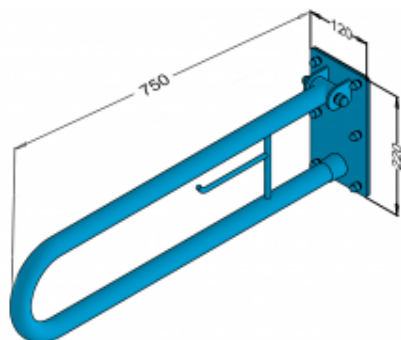

Poręcz łukowa uchylna z miejscem na papier 70cm 32-UR7p

- Wykonanie ze stali węglowej
- Powłoka antykorozyjna
- Całość malowana proszkowo na biało
- Miejsce na papier toaletowy
- Eleganckie wykończenie
- Gładkie krawędzie zapobiegające przypadkowemu zahaczeniu, skaleczeniu się
- Maksymalny udźwig 120 kg
- Zestaw montażowy w komplecie
- Zaślepki zasłaniające śruby
- Podkładki silikonowe niwelujące nierówności
- Łatwe w utrzymaniu czystości
- Atest Polskiego Zakładu Higienicznego
- Deklaracja zgodności CE
- Krajowa Deklaracja Właściwości Użytkowych

Materiał	Stal węglowa
Wykończenie	Malowana proszkowo na kolor biały
Rodzaj powłoki	Farba poliestrowa
Grubość powłoki	120 μ
Typ poręczy	Uchylna, łukowa, ścienna z miejscem na papier
Długość poręczy	700 mm
Średnica rurki	Ø 32 mm
Wymiary podstawy mocującej	120x220 mm
Maksymalne obciążenie	120 kg
Średnica otworów	Ø 6,5 mm
Ilość otworów mocujących	6
W zestawie	Wkręty 6x60 mm, kołki 10x60 mm

Poręcz łukowa dla niepełnosprawnych to uniwersalne wyposażenie pomieszczeń domowych i użytku publicznego. Oferowana poręcz posiada **miejsce na papier toaletowy** i co ważne jest uchylna. Co ważne, w przypadku poręczy uchylnych powierzchnia manewrowa nie ulega zmianie.

Każdy, pochwyt 32-UR7P został wykonany z rury ze stali węglowej o średnicy 32 mm. Długość uchwytu liczy 700 mm, natomiast jego maksymalny udźwig wynosi 120kg. Całość jest przystosowana do montażu ściennego za pomocą stalowej płyty 120 x 220 mm. Co więcej, przygotowana poręcz dla niepełnosprawnych jest malowana proszkowo na biało RAL 9003 oraz posiada gładkie krawędzie, które eliminują zagrożenie przypadkowego zahaczenia się lub skaleczenia się.