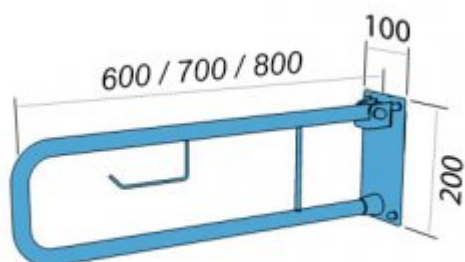

Poręcz łukowa uchylna z miejscem na papier 70cm UR7p

- Uchwyt na dodatkową rolkę papieru toaletowego
- Zaślepki zasłaniające śruby
- Zestaw montażowy w komplecie
- Podkładki silikonowe niwelujące nierówności
- Łatwe w utrzymaniu czystości

Materiał	Stal węglowa
Wykończenie	Malowana proszkowo na kolor biały
Rodzaj powłoki	Farba poliestrowa
Grubość powłoki	120 μ
Typ poręczy	Uchylna, łukowa, ścienna z miejscem na papier toaletowy
Długość poręczy	700 mm
Średnica rurki	Ø 25 mm
Wymiary podstawy mocującej	100x200 mm
Maksymalne obciążenie	120 kg
Średnica otworów	Ø 6,5 mm
Ilość otworów mocujących	4
W zestawie	Wkręty 6x60 mm, kołki 10x60 mm

Poręcz dla osób niepełnosprawnych łukowa, uchylna, ścienna z miejscem na papier długości 700 mm, ogólnego zastosowania, wykonana z rurki ze stali węglowej średnicy 25 mm emaliowanej proszkowo na biało. Poręcz tego typu stosujemy w strefie wc.