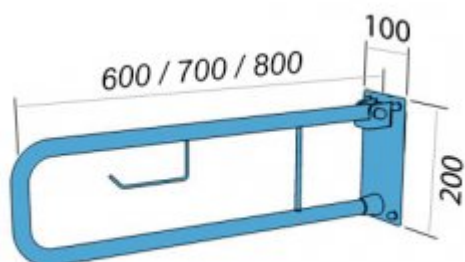

Poręcz łukowa uchylna z miejscem na papier 80cm UR8p

- Uchwyt na dodatkową rolkę papieru toaletowego
- Zaślepki zasłaniające śruby
- Zestaw montażowy w komplecie
- Podkładki silikonowe niwelujące nierówności
- Łatwe w utrzymaniu czystości

Materiał	Stal węglowa
Wykończenie	Malowana proszkowo na kolor biały
Rodzaj powłoki	Farba poliestrowa
Grubość powłoki	120 μ
Typ poręczy	Uchylna, łukowa, ścienna z miejscem na papier toaletowy
Długość poręczy	800 mm
Średnica rurki	Ø 25 mm
Wymiary podstawy mocującej	100x200 mm
Maksymalne obciążenie	120 kg
Średnica otworów	Ø 6,5 mm
Ilość otworów mocujących	4
W zestawie	Wkręty 6x60 mm, kołki 10x60 mm

Poręcz dla osób niepełnosprawnych łukowa, uchylna, ścienna z miejscem na papier długości 800 mm, ogólnego zastosowania, wykonana z rurki ze stali węglowej średnicy 25 mm emaliowanej proszkowo na biało. Poręcz tego typu stosujemy w strefie wc.