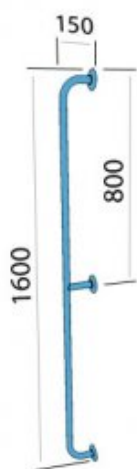

## Poręcz prosta pionowa 160cm UP16

- Poręcz malowana proszkowo na biało
- Powłoka antykorozyjna
- Eleganckie wykończenie
- Gładkie krawędzie zapobiegające przypadkowemu zahaczeniu, skaleczeniu się
- Maksymalny udźwig 180 kg
- Wykonanie ze stali węglowej
- Zestaw montażowy w komplecie
- Podkładki silikonowe niwelujące nierówności
- Łatwe w utrzymaniu czystości
- Atest Polskiego Zakładu Higienicznego
- Deklaracja zgodności CE
- Krajowa Deklaracja Właściwości Użytkowych

Materiał	Stal węglowa
Wykończenie	Malowana proszkowo na kolor biały
Rodzaj powłoki	Farba poliestrowa
Grubość powłoki	120 μ
Typ poręczy	Prosta
Długość poręczy	1600 mm
Średnica rurki	Ø 25 mm
Grubość ścianki rurki	1,5 mm
Maksymalne obciążenie	180 kg
Średnica otworów	Ø 8,5 mm
Ilość otworów mocujących	6
W zestawie	Wkręty 6x70 mm, kołki 8x65 mm

Prosta poręcz pionowa o długości 160 cm to niezastąpiony element wyposażenia, o solidnej konstrukcji i uniwersalnemu zastosowaniu. Poręcze wykonane są z najwyższej jakości materiałów, które gwarantują stabilność i bezpieczeństwo użytkownika. Dzięki solidnej konstrukcji, zapewniają niezawodne wsparcie w każdej sytuacji. Poręcze pionowe doskonale sprawdzają się w prywatnych domach, szpitalach, przychodniach, budynkach użyteczności publicznej oraz obiektach sportowych. Poręcze pionowe, proste stosują się najczęściej w strefie prysznicowej i WC. Odległość pochwytu od ściany do środka rurki wynosi 130 mm.

Każdy uchwyt pionowy o długości 1600 mm, został wykonany z wysokiej jakości stali węglowej, emaliowanej proszkowo na biało. Średnica wykorzystanej rurki to 25 mm, natomiast długość to 1600 mm. Maksymalny udźwig przygotowanej poręczy to 180kg. Wszystkie poręcze posiadają gładkie krawędzie, oznacza to, iż ich budowa eliminuje zagrożenie przypadkowego zahaczenia, skaleczenia się. Aby odpowiednio przygotować łazienkę dla osób niepełnosprawnych z wykorzystaniem poręczy zapraszamy do zapoznania się z naszym krótkim [poradnikiem](#).