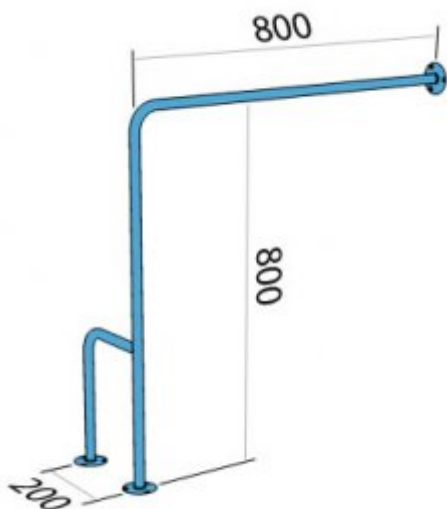

Poręcz ścienna podłogowa prawa 80/80cm UWCP

- Zestaw montażowy w komplecie
- Podkładki silikonowe niwelujące nierówności
- Łatwe w utrzymaniu czystości

Materiał	Stal węglowa
Wykończenie	Malowana proszkowo na kolor biały
Rodzaj powłoki	Farba poliestrowa
Grubość powłoki	120 μ
Typ poręczy	Ścienne podłogowa
Długość poręczy	600x400 mm
Średnica rurki	\varnothing 25 mm
Grubość ścianki rurki	1,5 mm
Maksymalne obciążenie	180 kg
Średnica otworów	\varnothing 6,5 mm
Ilość otworów mocujących	9
W zestawie	Wkręty 3,5x60 mm, kołki 10x60 mm

Poręcz dla osób niepełnosprawnych ścienna podłogowa prawa długości 800x800 mm, wykonana z rurki ze stali węglowej średnicy 25 mm emaliowanej proszkowo na biało. Poręcz tego typu stosujemy w strefie prysznicowej i wc.