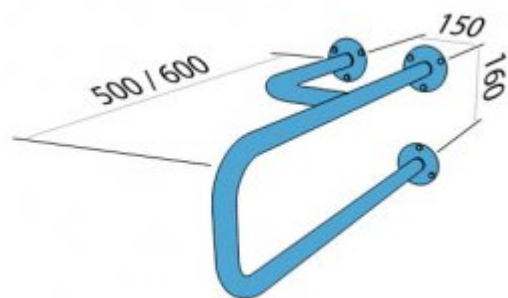

Poręcz umywalkowa lewa 50cm UUL

- Zestaw montażowy w komplecie
- Podkładki silikonowe niwelujące nierówności
- Łatwe w utrzymaniu czystości

Materiał	Stal węglowa
Wykończenie	Malowana proszkowo na kolor biały
Rodzaj powłoki	Farba poliestrowa
Grubość powłoki	120 μ
Typ poręczy	Umywalkowa lewa
Długość poręczy	500 mm
Średnica rurki	\varnothing 25 mm
Grubość ścianki rurki	1,5 mm
Maksymalne obciążenie	120 kg
Średnica otworów	\varnothing 6,5 mm
Ilość otworów mocujących	9
W zestawie	Wkręty 3,5x60 mm, kołki 10x60 mm

Poręcz dla osób niepełnosprawnych umywalkowa (trójnóg) lewa, mocowana do ściany, o długości 500 mm, wykonana z rurki ze stali węglowej średnicy 25 mm emaliowanej proszkowo na biało. Poręcz tego typu stosujemy w strefie umywalkowej.