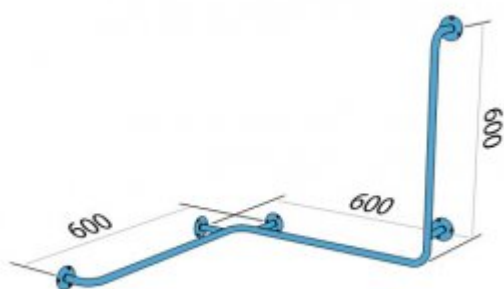

Poręcz wannowo prysznicowa lewa 60/60/60cm UPPL

- Zestaw montażowy w komplecie
- Podkładki silikonowe niwelujące nierówności
- Łatwe w utrzymaniu czystości

Materiał	Stal węglowa
Wykończenie	Malowana proszkowo na kolor biały
Rodzaj powłoki	Farba poliestrowa
Grubość powłoki	120 μ
Typ poręczy	Wannowo prysznicowa lewa
Długość poręczy	600x600x600 mm
Średnica rurki	Ø 25 mm
Grubość ścianki rurki	1,5 mm
Maksymalne obciążenie	180 kg
Średnica otworów	Ø 6,5 mm
Ilość otworów mocujących	15
W zestawie	Wkręty 3,5x60 mm, kołki 10x60 mm

Poręcz dla osób niepełnosprawnych wannowo prysznicowa lewa mocowana do ściany długości 600x600x600 mm, wykonana z rurki ze stali węglowej średnicy 25 mm emaliowanej proszkowo na biało. Poręcz tego typu stosujemy w strefie wannowo prysznicowej