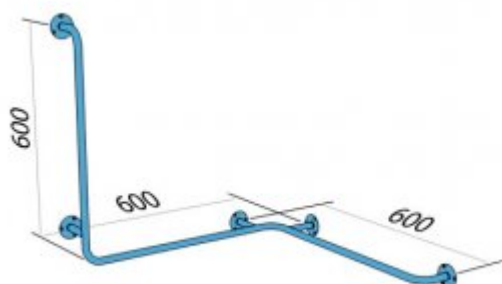

Poręcz wannowo prysznicowa prawa 60/60/60cm UPPP

- Zestaw montażowy w komplecie
- Podkładki silikonowe niwelujące nierówności
- Łatwe w utrzymaniu czystości

Materiał	Stal węglowa
Wykończenie	Malowana proszkowo na kolor biały
Rodzaj powłoki	Farba poliestrowa
Grubość powłoki	120 μ
Typ poręczy	Wannowo prysznicowa prawa
Długość poręczy	600x600x600 mm
Średnica rurki	\varnothing 25 mm
Grubość ścianki rurki	1,5 mm
Maksymalne obciążenie	120 kg
Średnica otworów	\varnothing 6,5 mm
Ilość otworów mocujących	15
W zestawie	Wkręty 3,5x60 mm, kołki 10x60 mm

Poręcz dla osób niepełnosprawnych wannowo prysznicowa prawa mocowana do ściany długości 600x600x600 mm, wykonana z rurki ze stali węglowej średnicy 25 mm emaliowanej proszkowo na biało. Poręcz tego typu stosujemy w strefie wannowo prysznicowej.