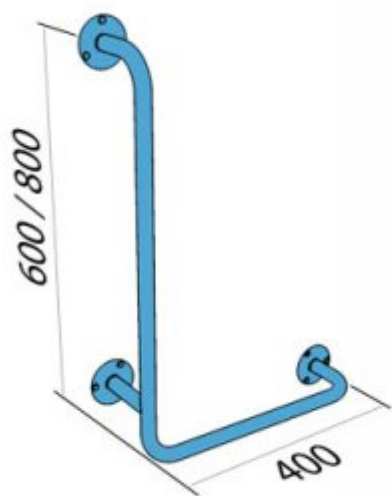

## Poręcz kątowa prawa 60/40cm UKP

- Zestaw montażowy w komplecie
- Podkładki silikonowe niwelujące nierówności
- Łatwe w utrzymaniu czystości

Materiał	Stal węglowa
Wykończenie	Malowana proszkowo na kolor biały
Rodzaj powłoki	Farba poliestrowa
Grubość powłoki	120 $\mu$
Typ poręczy	Kątowa prawa
Długość poręczy	600x400 mm
Średnica rurki	$\varnothing$ 25 mm
Grubość ścianki rurki	1,5 mm
Maksymalne obciążenie	180 kg
Średnica otworów	$\varnothing$ 6,5 mm
Ilość otworów mocujących	9
W zestawie	Wkręty 3,5x60 mm, kołki 10x60 mm

Poręcz dla osób niepełnosprawnych kątowa prawa, mocowana do ściany, o długości 600x400 mm, wykonana z rurki ze stali węglowej średnicy 25 mm emaliowanej proszkowo na biało. Poręcz tego typu stosujemy w strefie prysznicowej i wc. Odległość poręczy od ściany do środka rurki wynosi 90 mm .