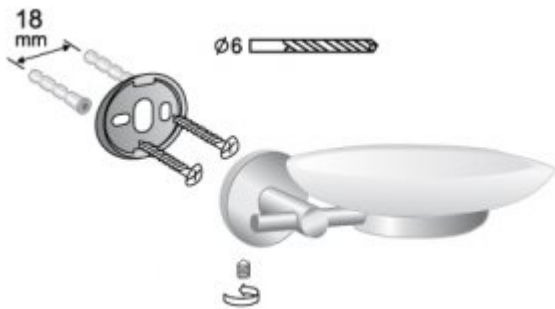

## Mydelniczka FU 1176

- Wykonane ze znu
- Wykończenie chromowane
- Niewielki rozmiar
- Nowoczesne wzornictwo
- Prosty montaż
- Łatwe w utrzymaniu czystości
- Wykonanie zapewniające długie użytkowanie
- Zestaw montażowy w komplecie

Materiał	ZnAl
Wykończenie	Chromowane
Szerokość	155 mm
Wysokość	45 mm
Głębokość	90 mm
Waga	0,340 kg

Uniwersalna mydelniczka jest niezastąpionym wyposażeniem domowych i publicznych łazienek. Mydelniczka posiada wymiary 155x45x90 mm, przy czym jej całkowita waga wynosi 340 gramów. Całość została wykonana ze znu pokrytego warstwą chromu. Mydelniczka FU 1176 jest przystosowana do montażu ściennego za pośrednictwem dwóch śrub mocujących.