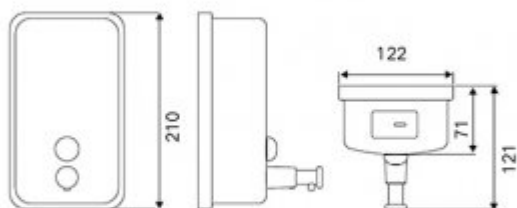

Dozownik mydła C7002TC

- W całości wykonany ze stali nierdzewnej
- Wystająca pompka – intuicyjne korzystanie z dozownika
- Okienko do podglądu ilości mydła
- Zaokrąglone kształty
- Pasuje do każdej łazienki
- Plastikowy pojemnik na mydło

Pojemność	1,2 L (1200 ml)
Obudowa	Stal Nierdzewna 1.2 mm grubości
Wykończenie	Polerowane (Połysk)
Materiał	AISI304
Uzupełnianie	Z opakowania zbiorczego
Zamknięcie	Na kluczyk
Wymiary	121 x 206 x 160 mm
Okienko	Tak
Montaż	Naścienny
Plastikowy pojemnik na mydło	Tak
W zestawie	Zestaw montażowy, kluczyk

Dozownik mydła w płynie w obudowie ze stali nierdzewnej. W środku dozownika znajduje się plastikowy pojemnik na mydło o pojemności 1,2L. Wykończenie powierzchni połysk. Wlew otwierany jest przez dołączony specjalny kluczyk. Nie wymaga drogich wkładów na mydło. Z przodu dozownika znajduje się okienko do podglądu pozostałej ilości mydła.