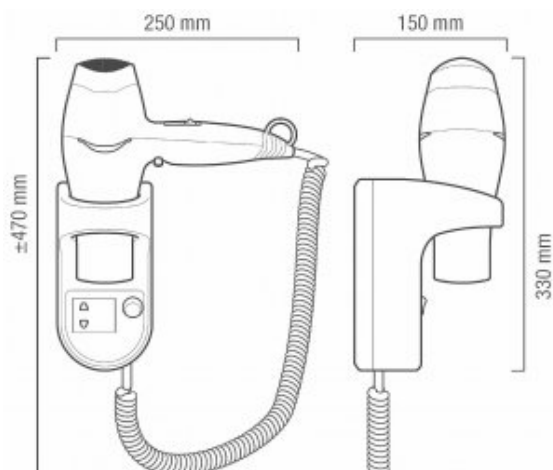

## Srebrna suszarka do włosów z gniazdkiem na golarkę R401

- Przełącznik przepływu powietrza: 2 tryby
- Przełącznik kontroli temperatury: 3 tryby
- 6 kombinacji przepływu powietrza/temperatury
- Wymienny filtr
- Przycisk ON/OFF
- Gniazdo Golaraki 110-120 V oraz 220 - 240 V
- Element Grzewczy z żyłką SECURITY
- Uchwyt ścienny z wyłącznikiem bezpieczeństwa On/Off
- Transformator Bezpieczeństwa

Montaż	Ścienny
Wykończenie	Białe
Regulacja nadmuchu	Tak - sześciostopniowa
System ElectroStop	Nie
Przełącznik przepływu powietrza	2 tryby
Przełącznik kontroli temperatury	3 tryby
Gniazdo golaraki	110-120V and 220-240V
Moc	1600 W