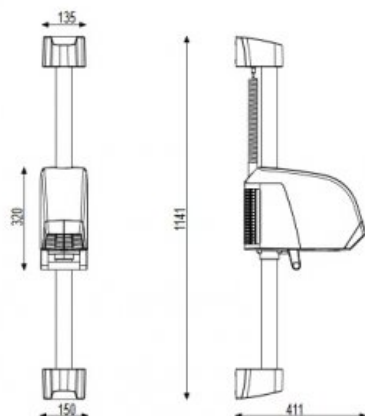

Suszarka basenowa na suwnicy VENTO

Cechy i zalety produktu:

- Średni poziom głośności
- Regulacja wysokości
- W komplecie zestaw montażowy.

Istnieje możliwość zamówienia suszarki w kolorystyce czerwonej lub niebieskiej, w tym celu prosimy o kontakt z działem sprzedaży.

Materiał	ABS
Waga	ok. 7 KG
Kolor	Biały
Moc max	2000W
Wymiar całkowity	1141 x 411cm

Suszarka basenowa, na suwnicy. Prowadnica pozwala nam na regulowanie jej wysokości, dodatkowo suszarkę można obracać o 180 stopni. Bardzo łatwa w montażu. Głośność 70 DB. Mocna obudowa z tworzywa ABS

MOC: 2000 W

Jak zamontować/ustawić suszarkę?

Pamiętaj
• Nie instaluj urządzenia po podłączeniu do prądu. Zainstaluj urządzenie na wsporniku, który jest wystarczająco solidny, aby można go zamocować bezpiecznie.