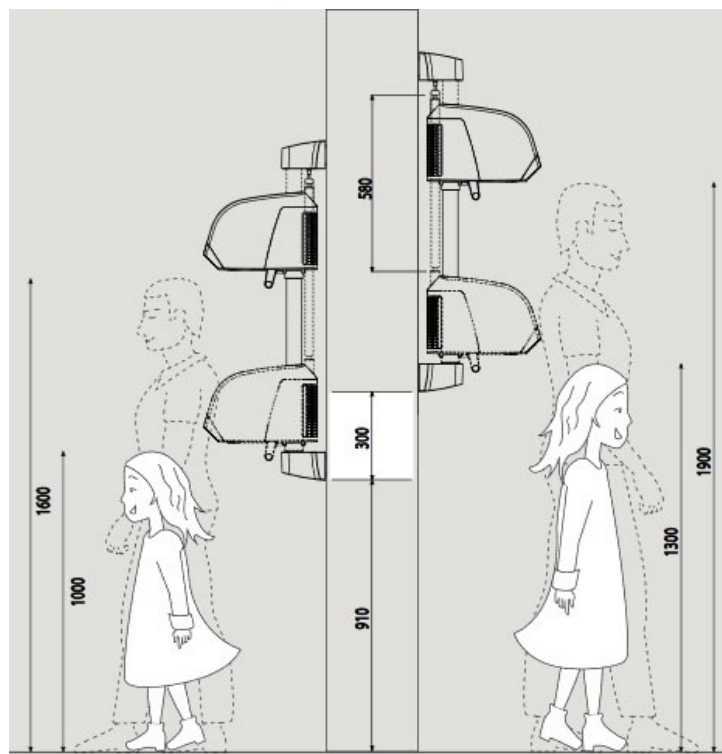

Suszarka basenowa na suwnicy VENTO

Cechy i zalety produktu:

- Średni poziom głośności
- Regulacja wysokości
- W komplecie zestaw montażowy.

Istnieje możliwość zamówienia suszarki w kolorystyce czerwonej lub niebieskiej, w tym celu prosimy o kontakt z działem sprzedaży.

Materiał	ABS
Waga	ok. 7 KG
Kolor	Biały
Moc max	2000W
Wymiar całkowity	1141 x 411cm

Suszarka basenowa, na suwnicy. Prowadnica pozwala nam na regulowanie jej wysokości, dodatkowo suszarkę można obracać o 180 stopni. Bardzo łatwa w montażu. Głośność 70 DB. Mocna obudowa z tworzywa ABS

MOC: 2000 W

Jak zamontować/ustawić suszarkę?

Pamiętaj
• Nie instaluj urządzenia po podłączeniu do prądu. Zainstaluj urządzenie na wsporniku, który jest wystarczająco solidny, aby można go zamocować bezpiecznie.