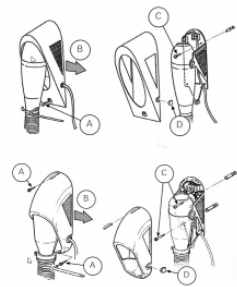

### Suszarka basenowa typ: słoń R303

- Niski poziom głośności
- Włączanie automatyczne po zdjęciu słuchawki
- Stopień ochrony: IPX4
- W komplecie zestaw montażowy.

Material	ABS
Waga	1,2 KG
Kolor	Biały
Moc max	700W
Stopień ochrony	IPX4

#### Instrukcja użycia:

1. Zdejmij słuchawkę z uchwytu.
2. Pociągnij słuchawkę pionowo do siebie - suszarka uruchomi się automatycznie
3. Po skończeniu suszenia, odłóż słuchawkę z powrotem na uchwyt - suszarka wyłączy się automatycznie