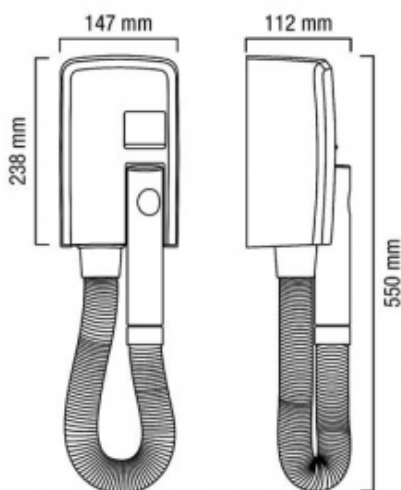

Suszarki do włosów 832.01/T i 832.01/RT są przystosowane do montażu i używania w pokojach/prywatnych łazienkach hoteli, pensjonatach, mieszkaniach i kabinach na statkach. Suszarki do włosów typu 832.01/T i 832.01/RT NIE są przystosowane do montażu i używania w instalacjach publicznych, siłowniach, centrach wellness/fitness, klubach, spa, itp. z wysoką lub niską częstotliwością używania. Wyłącznie modele typu 832.02/T, 832.02/RT, 832.10/T, 832.10/RT są przystosowane do montażu i używania w małych instalacjach publicznych, siłowniach, centrach wellness/fitness, klubach, spa, itp. z niską częstotliwością używania. Wyłącznie modele typu 832.10/T, 832.10/RT są przystosowane do montażu i używania w instalacjach publicznych, siłowniach, centrach wellness/fitness, klubach, spa, itp. z wysoką częstotliwością używania.