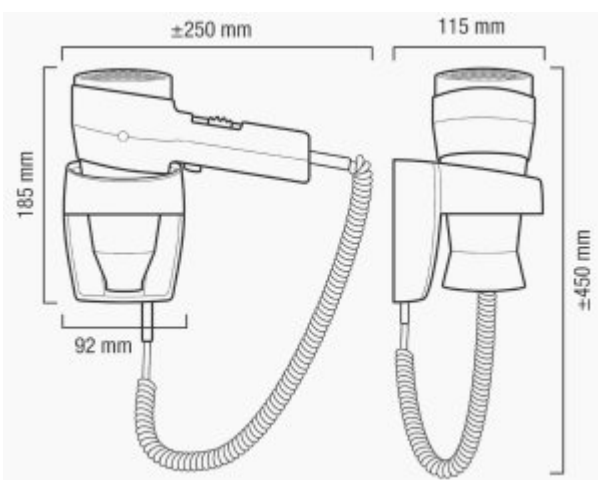

Suszarka do włosów R501MAX

- Przełącznik przepływu powietrza: 2 tryby
- Przełącznik kontroli temperatury: 3 tryby
- Koncentrator
- Przycisk ON/OFF
- Element Grzewczy z żyłką SECURITY
- Transformator Bezpieczeństwa
- Możliwość ustawienia chłodnego przepływu powietrza

Montaż	Ścienne
Wykończenie	Czarne
System ElectroStop	Nie
Moc	1800 W

Czarna suszarka ACTION SUPER PLUS 1800 BLACK do włosów to niewielki i elegancki produkt, który idealnie nadaje się jako wyposażenie hotelowych łazienek. Suszarka R501MAX została wyprodukowana w Szwajcarii oraz nadaje się do montażu ściennego.