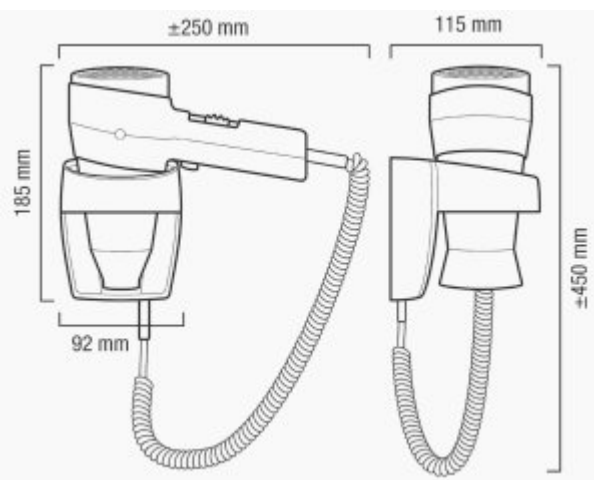

Suszarka do włosów R502

- Przełącznik przepływu powietrza: 2 tryby
- Przełącznik kontroli temperatury: 3 tryby
- Przycisk ON/OFF
- Element Grzewczy z żyłką SECURITY
- Możliwość ustawienia chłodnego przepływu powietrza
- Uchwyt ścienny z wyłącznikiem bezpieczeństwa On/Off

Montaż	Ścienny
Wykończenie	Białe
System ElectroStop	Nie
Moc	1200 W

Biała suszarka ACTION SUPER PLUS 1200 WHITE do włosów to niewielki i elegancki produkt, który idealnie nadaje się jako wyposażenie hotelowych łazienek. Suszarka R502 została wyprodukowana w Szwajcarii oraz nadaje się do montażu ściennego.