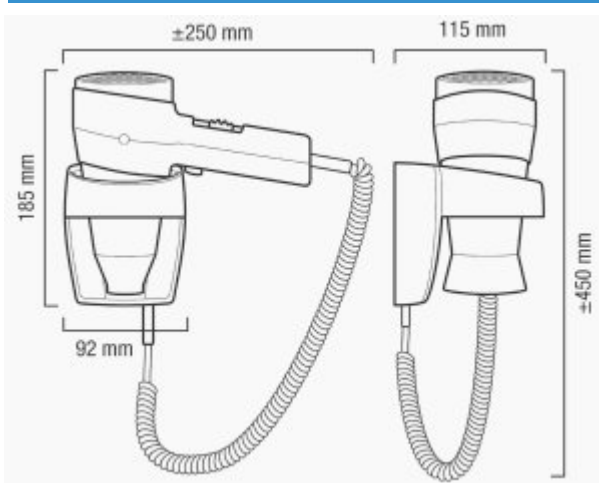

Suszarka do włosów R502+

- Przełącznik przepływu powietrza: 2 tryby
- Przełącznik kontroli temperatury: 3 tryby
- Koncentrator
- Przycisk ON/OFF
- Element Grzewczy z żyłką SECURITY
- Transformator Bezpieczeństwa
- Możliwość ustawienia chłodnego przepływu powietrza

Montaż	Ścienne
Wykończenie	Białe
System ElectroStop	Nie
Moc	1600 W

Biała suszarka ACTION SUPER PLUS 1600 WHITE do włosów to niewielki i elegancki produkt, który idealnie nadaje się jako wyposażenie hotelowych łazienek. Suszarka R502+ została wyprodukowana w Szwajcarii oraz nadaje się do montażu ściennego.