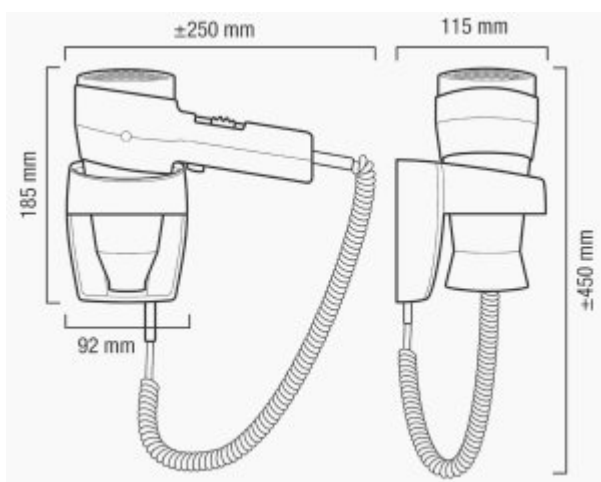

Suszarka do włosów R502MAX

- Przełącznik przepływu powietrza: 2 tryby
- Przełącznik kontroli temperatury: 3 tryby
- Koncentrator
- Przycisk ON/OFF
- Element Grzewczy z żyłką SECURITY
- Transformator Bezpieczeństwa
- Możliwość ustawienia chłodnego przepływu powietrza

Montaż	Ścienne
Wykończenie	Białe
System ElectroStop	Nie
Moc	1800 W

Biała suszarka ACTION SUPER PLUS 1800 do włosów to niewielki i elegancki produkt, który idealnie nadaje się jako wyposażenie hotelowych łazienek. Suszarka R502MAX została wyprodukowana w Szwajcarii oraz nadaje się do montażu ściennego.