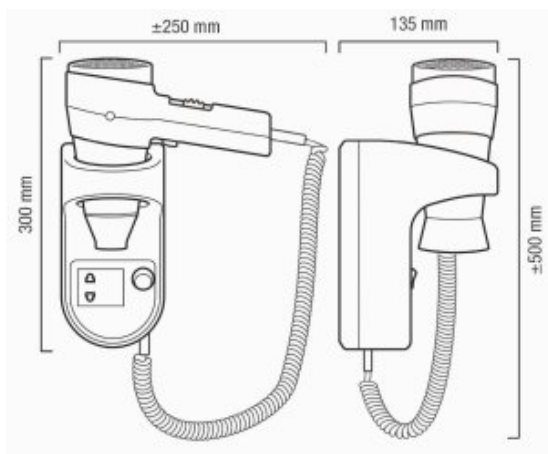

Suszarka do włosów R510

- Przełącznik przepływu powietrza: 2 tryby
- Przełącznik kontroli temperatury: 3 tryby
- Koncentrator
- Przycisk ON/OFF
- Gniazdo Golarki 110-120 V oraz 220 - 240 V
- Element Grzewczy z żyłką SECURITY
- Uchwyt ścienny z wyłącznikiem bezpieczeństwa On/Off
- Transformator Bezpieczeństwa

Montaż	Ścienny
Wykończenie	Białe
System ElectroStop	Tak
Przełącznik przepływu powietrza	2 tryby
Przełącznik kontroli temperatury	3 tryby
Gniazdo Golarki	110-120 V oraz 220 - 240 V
Moc	1600 W

Hotelowa suszarka ACTION PROTECT 1600 SHAVER WHITE to eleganckie uzupełnienie każdego pokoju hotelowego. Korpus tego stylowego produktu został wyposażony w białe oraz chromowane elementy. Ponadto, w zewnętrznej części obudowy zostało wbudowane gniazdo obsługujące golarki.

Suszarka R510 posiada system zabezpieczający ElectroStop. ElectroStop, czyli wbudowany wyłącznik różnicowoprądowy (RCD), mający na celu zminimalizowanie ryzyka przypadkowego porażenia prądem. Dzięki zastosowaniu najnowszej technologii, system ElectroStop reaguje już przy 10 mA. Oznacza to, iż system ten jest bardziej czuły i skuteczny niż wysokoczułe urządzenia, które reagują przy 30 mA.