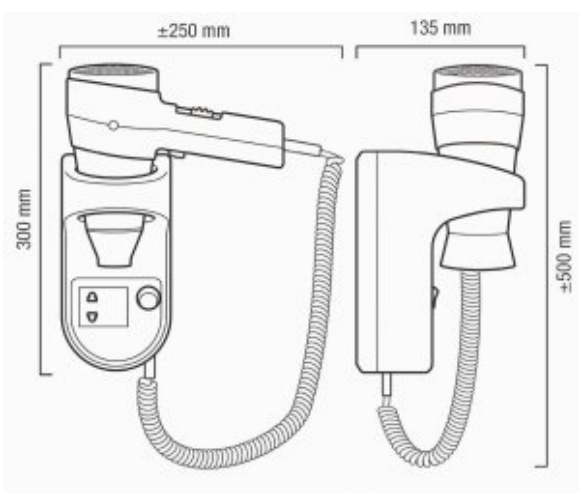

Suszarka do włosów R511

- Przełącznik przepływu powietrza: 2 tryby
- Przełącznik kontroli temperatury: 3 tryby
- Koncentrator
- Przycisk ON/OFF
- Gniazdo Golarki 110-120 V oraz 220 - 240 V
- Element Grzewczy z żyłką SECURITY
- Transformator Bezpieczeństwa
- Możliwość ustawienia chłodnego przepływu powietrza

Montaż	Ścienny
Wykończenie	Srebrne/ szare
System ElectroStop	Nie
Przełącznik przepływu powietrza	2 tryby
Przełącznik kontroli temperatury	3 tryby
Gniazdo Golarki	110-120 V oraz 220 - 240 V
Moc	1600 W

ACTION SUPER PLUS 1600 SHAVER SILVER R511 to stylowa suszarka, która może stanowić idealne uzupełnienie hotelowych łazienek. Korpus modelu R511 został wyposażony w szare/ srebrne oraz chromowane elementy. Ponadto, w zewnętrznej części obudowy zostało wbudowane gniazdo obsługujące golarki.