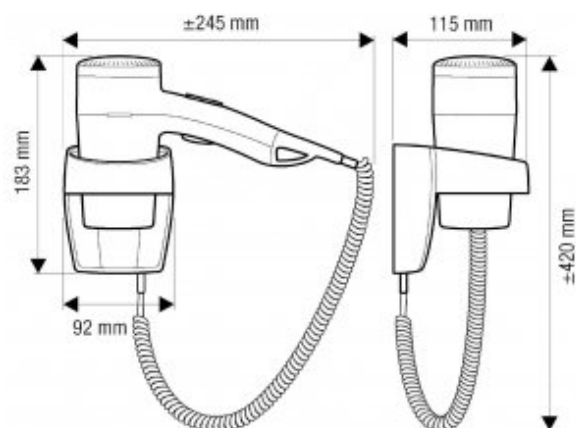

Suszarki do włosów 832.01/T i 832.01/RT są przystosowane do montażu i używania w pokojach/prywatnych łazienkach hoteli, pensjonatach, mieszkaniach i kabinach na statkach. Suszarki do włosów typu 832.01/T i 832.01/RT NIE są przystosowane do montażu i używania w instalacjach publicznych, siłowniach, centrach wellness/fitness, klubach, spa, itp. z wysoką lub niską częstotliwością używania. Wyłącznie modele typu 832.02/T, 832.02/RT, 832.10/T, 832.10/RT są przystosowane do montażu i używania w małych instalacjach publicznych, siłowniach, centrach wellness/fitness, klubach, spa, itp. z niską częstotliwością używania. Wyłącznie modele typu 832.10/T, 832.10/RT są przystosowane do montażu i używania w instalacjach publicznych, siłowniach, centrach wellness/fitness, klubach, spa, itp. z wysoką częstotliwością używania.