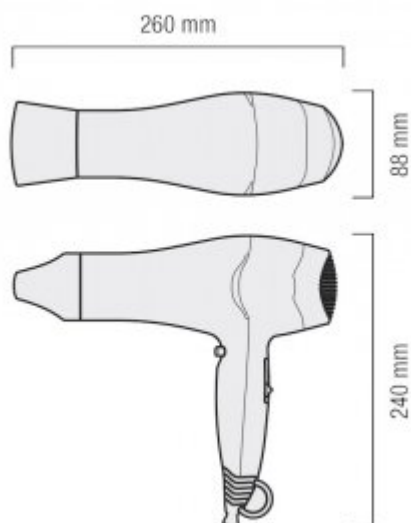

## Suszarka do włosów R910

- Element grzejny z żyłką SECURITY
- Przycisk wł. / Wył
- 6 kombinacji przepływu powietrza / temperatury
- Możliwość ustawienia Chłodnego przepływu powietrza
- Wymienny filtr
- Dysza koncentratora
- Kabel spiralny

Wykończenie	Białe
Regulacja przepływu powietrza	Tak - sześciostopniowa
System ElectroStop	Nie
Moc	1600 W

Hotelowa suszarka EXCEL 1600 R910 do włosów to elegancki i niezawodny produkt wyprodukowany w Szwajcarii. Oferowana suszarka jest sprzedawana bez holdera. Zastosować ją można w hotelach i innych miejscach użytku publicznego.