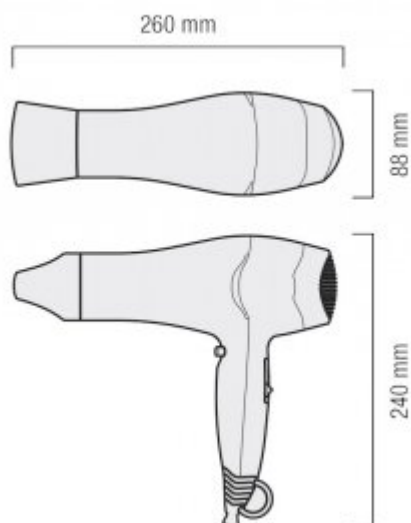

Suszarka do włosów R912A

- Generator jonów
- Zabezpieczenie termiczne
- Element grzejny z żyłką SECURITY
- 6 kombinacji przepływu powietrza / temperatury
- Możliwość ustawienia chłodnego przepływu powietrza
- Dysza koncentratora
- Wymienny filtr
- Waga bez kabla 360 g

Wykończenie	Czarne
Regulacja przepływu powietrza	Tak - sześciostopniowa
System ElectroStop	Nie
Moc	1800 W

Hotelowa suszarka EXCEL 1800 TF to wydajne oraz poręczne urządzenie, posiadające klasyczne wykończenie. Oferowana suszarka posiada niewielką wagę - waga bez kabla 360 g - dzięki czemu w bezpieczny sposób mogą ją użytkować dzieci. W suszarce R912A zastosowano zabezpieczenie termiczne - element grzejny z żyłką SECURITY.