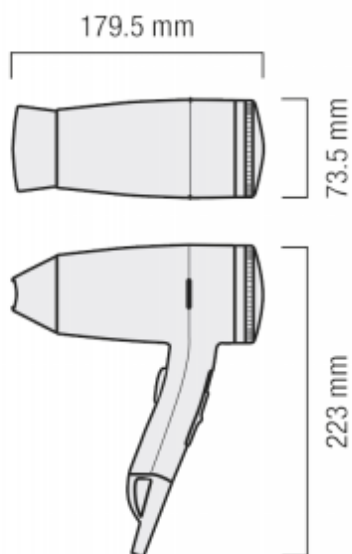

Suszarka do włosów R931

- Przełącznik suwakowy: 2 ustawienia przepływu powietrza, 3 ustawienia temperatury powietrza
- Możliwość Chłodnego ustawienie powietrza
- Przycisk ON/OFF
- Dysza koncentratora
- Element grzejny z żyłką SECURITY
- Automatyczny wyłącznik bezpieczeństwa On / Off
- Standardowe gniazdo europejskie 16A

Wykończenie	Białe
System ElectroStop	Nie
Przełącznik przepływu powietrza	2 tryby
Przełącznik kontroli temperatury	3 tryby
Moc	1200 W

Hotelowa suszarka PREMIUM SMART 1200 SOCKET to produkt przystosowany do suszenia włosów oraz ciała. PREMIUM SMART 1200 SOCKET to seria, którą stosuje się na basenach, w hotelach i innych miejscach użytku publicznego.